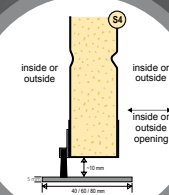

Standart S5 dørtrin med hældning udført i zink overtrukne stålprofiler. Alternativ – overtrukket med rustfrit stål. S1 og S4 dørtrin kan også tilbydes.