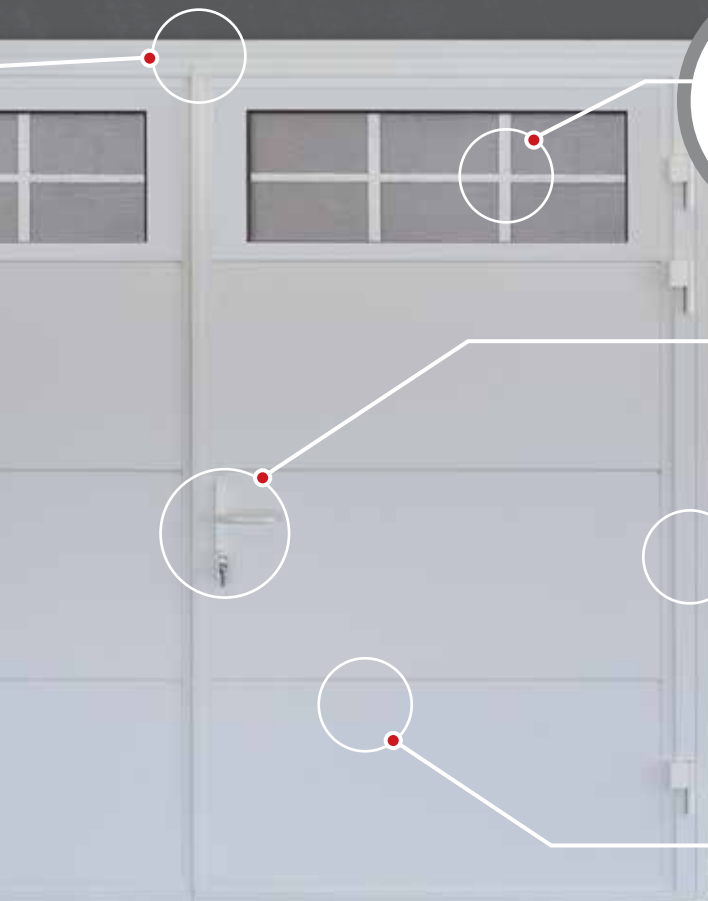

Personaliseret beklædning med okoume-træ

Porten har forbedret rør-tætningsliste hele vejen rundt og mellem de enkelte dørrafsnit.

Justerbare aluminium legeringshængsler med lejer. Standardfarver: hvid, sort, sølv.

4 hængselbolte
Mere tyverisikre

Standart S5 dørtrin med hældning udført i zink overtrukne stålprofiler. Alternativ – overtrukket med rustfrit stål. S1 og S4 dørtrin kan også tilbydes.

Ridsesikker, dobbelt energi-akrylglas.

Nederste portafsnit kan svinge til venstre eller højre. Portafsnittene kan deles som 1/2:1/2, 1/3: 2/3 eller andre relevante proportioner. Portafsnittene kan max være 1,5 m brede.

Zink-overtrukken, robust og vedligeholdelsesfri ramme. Malet i samme farve som porten eller forskellig, hvis ønsket.