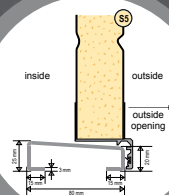

Standart S5 dørtrin med hældning udført i zink overtrukne stålprofiler. Alternativ – overtrukket med rustfrit stål. S1 og S4 dørtrin kan også tilbydes.