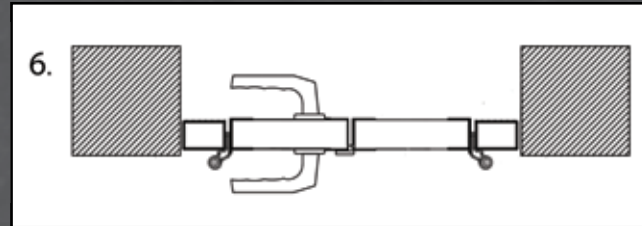

Muligheder for dørkarm- og håndtag