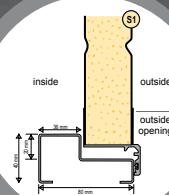

Standart S5 dørtrin med hældning udført i zink overtrukne stålprofiler. Alternativ – overtrukket med rustfrit stål. S1 og S4 dørtrin kan også tilbydes.