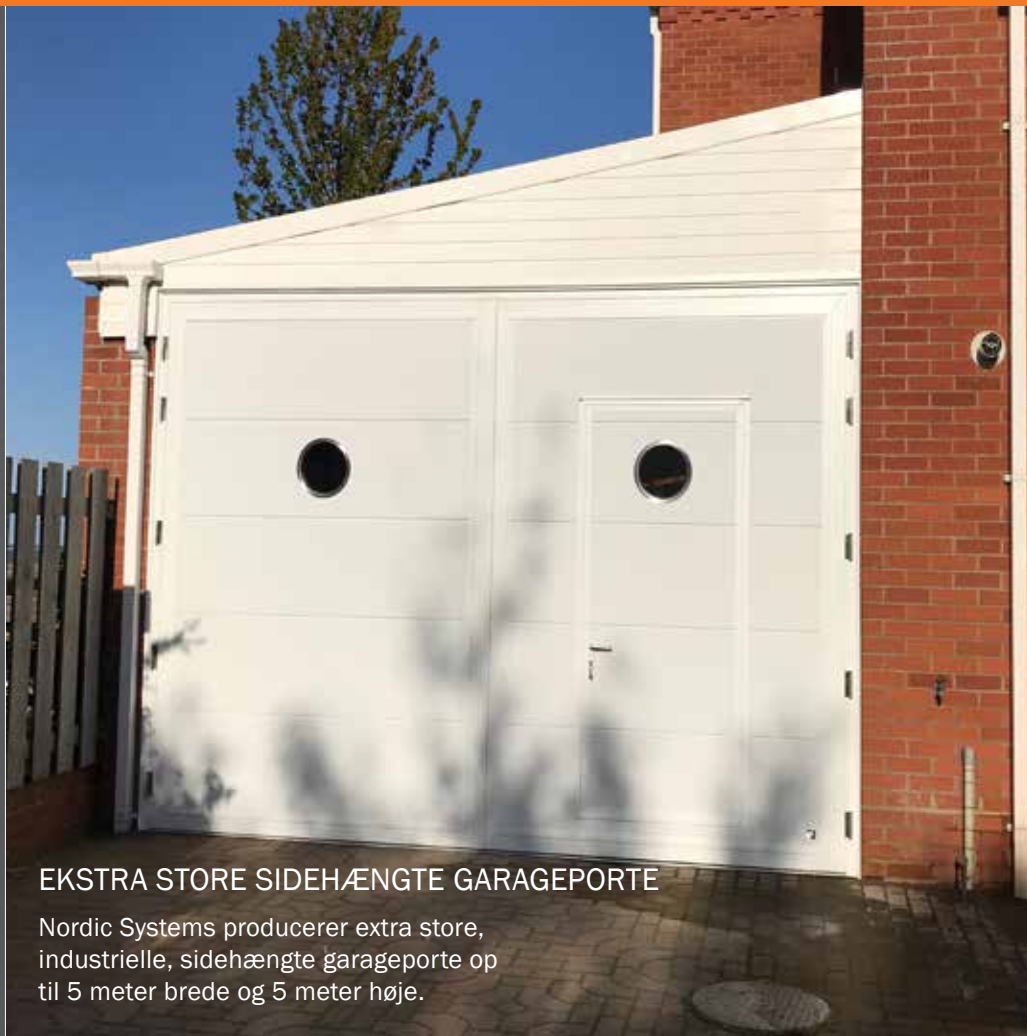

SUNRISE

Muligheder for dørkarm- og håndtag

KÆLEDYRS-LEM

Garageporten kan integreres med kæledyrslemmen.

BREVSPRÆKKE

Hvis din garageport vender mod gaden, kan en integreret brevsprække være en mulighed.

EKSTRA STORE SIDEHÆNGTE GARAGEPORTE