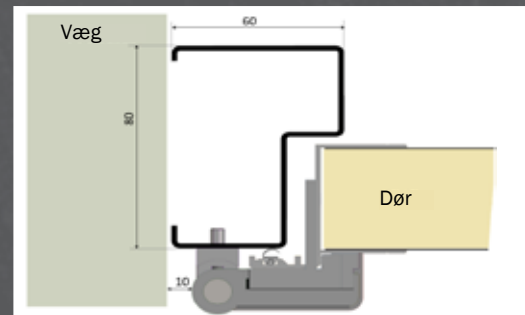

DØRKARM-PROFIL TVÆRSNIT

Standard, samme farve som porten. Kan males i andre farver.