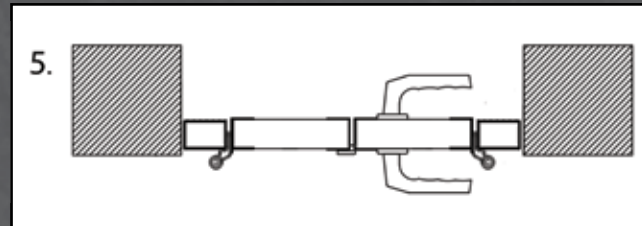

Muligheder for dørkarm- og håndtag