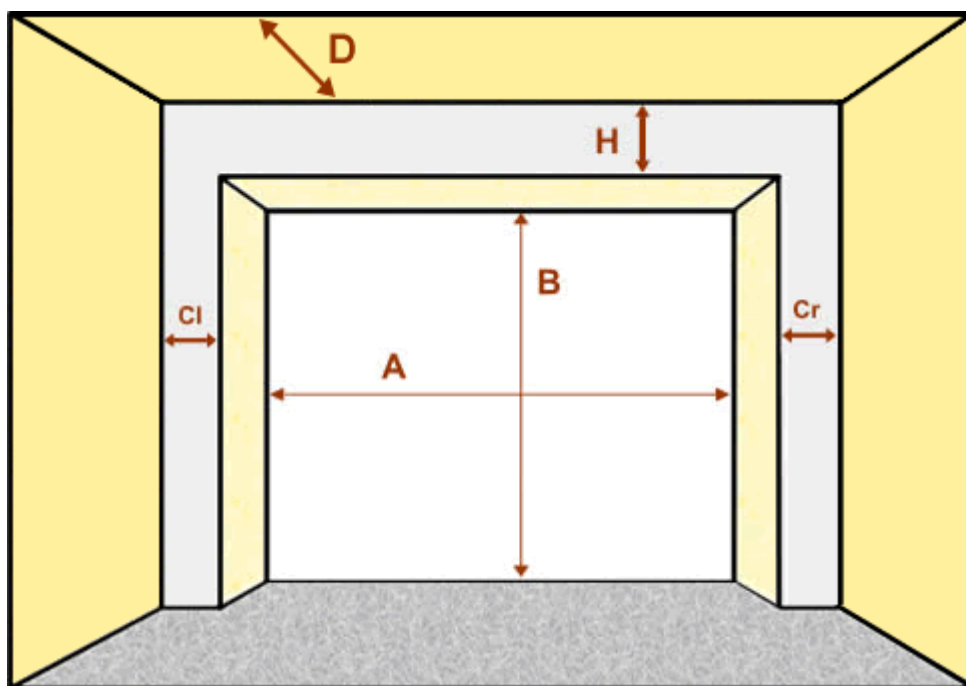

## Opmålingskema

Dette er vigtigt ved opmåling / bestilling af porten.

<b>A</b>	Lysningens bredde	
<b>B</b>	Lysningens højde	
<b>C1, Cr</b>	Sideafstand*	
<b>H</b>	Overligger**	
<b>D</b>	Rum dybde	
	Port type	
	Port farve	
	Elhejs (ja / nej)	
	Montage (ja / nej )	
	Andre tilbehør (dør , vinduer osv.)	

\* - mindst 120 mm

\*\* - mindst 400 mm for standardmontering, mindst 150 mm ved lav overligger